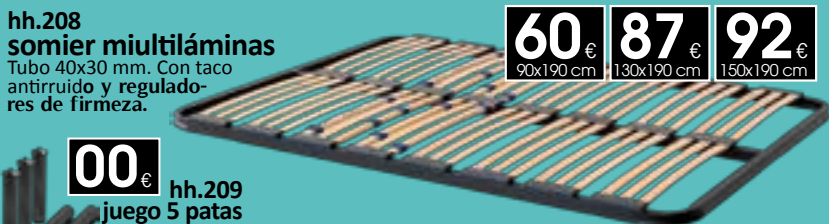

hh.203
colchón viscoelástico
De firmeza media. Viscoelatica de 1 cm. a una cara. Tapizado Strecht. Se sirve enrollado. Altura 19±1 cm.

194€ **270€** **302€**
90x190 cm 135x190 cm 150x190 cm

hh.204
colchón viscoelástico
5 cm. de viscoelástica a una cara. Altura 25±1 cm.

201€ **281€** **313€**
90x190 cm 135x190 cm 150x190 cm

hh.205
colchón viscoelástico
Viscoelatica de 2 cm. a dos caras.. Altura 26±1 cm.

50€ **67€** **69€**
90x190 cm 130x190 cm 150x190 cm

hh.206
somier láminas
Tubo 40x30 mm. Con taco antirruido.

273€
90x190 cm

hh.212
cama articulada
Motor eléctrico y 5 planos de articulación.

60€ **87€** **92€**
90x190 cm 130x190 cm 150x190 cm

hh.208
somier multiláminas
Tubo 40x30 mm. Con taco antirruido y reguladores de firmeza.

71€ **90€** **94€**
90x190 cm 130x190 cm 150x190 cm

hh.210
base tapizada 3D

239€ **260€** **270€**
90x190 cm 135x190 cm 150x190 cm

hh.213
canapé madera
Acabado en blanco o cerezo. Tapa tapizada 3D. Altura interior 28 cm.