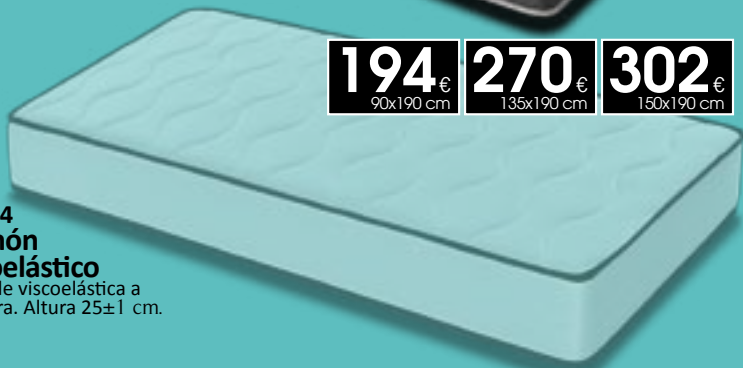

300€ **682€**

hh.200
sofá cama arcón
Desenfundable. Con bisagra de empuje automática y colchón de goma. Edredón acolchado. 100x193x100 cm. Cama 130x190 cm.

hh.201 | sofá cama
Sistema de apertura italiano. Desenfundable. Tapizado chenilla blanco/negro o todo gris. 95x196x95 cm. Cama 140x190 cm. Consulte otros tapizados

descanso

138€ **193€** **214€**
90x190 cm 135x190 cm 150x190 cm

hh.202
colchón viscoelástico
De firmeza superior. Viscoelatica de 2 cm. a una cara. Tapizado Strecht. Se sirve enrollado. Altura 22±1 cm.

128€ **175€** **194€**
90x190 cm 135x190 cm 150x190 cm

hh.203
colchón viscoelástico
De firmeza media. Viscoelatica de 1 cm. a una cara. Tapizado Strecht. Se sirve enrollado. Altura 19±1 cm.

194€ **270€** **302€**
90x190 cm 135x190 cm 150x190 cm

hh.204
colchón viscoelástico
5 cm. de viscoelástica a una cara. Altura 25±1 cm.

201€ **281€** **313€**
90x190 cm 135x190 cm 150x190 cm

hh.205
colchón viscoelástico
Viscoelatica de 2 cm. a dos caras.. Altura 26±1 cm.

50€ **67€** **69€**
90x190 cm 130x190 cm 150x190 cm

hh.206
somier láminas
Tubo 40x30 mm. Con taco antirruido.