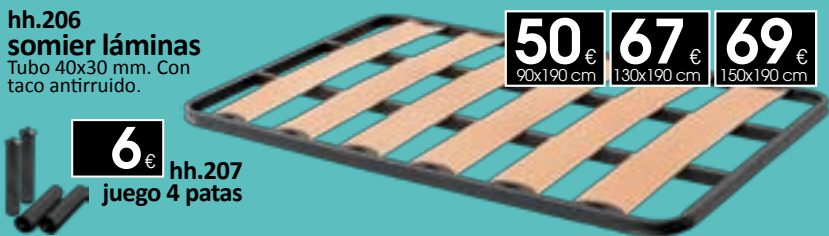

descanso

138€ **193€** **214€**
90x190 cm 135x190 cm 150x190 cm

hh.202
colchón viscoelástico
De firmeza superior. Viscoelatica de 2 cm. a una cara. Tapizado Strecht. Se sirve enrollado. Altura 22±1 cm.

128€ **175€** **194€**
90x190 cm 135x190 cm 150x190 cm

hh.203
colchón viscoelástico
De firmeza media. Viscoelatica de 1 cm. a una cara. Tapizado Strecht. Se sirve enrollado. Altura 19±1 cm.

194€ **270€** **302€**
90x190 cm 135x190 cm 150x190 cm

hh.204
colchón viscoelástico
5 cm. de viscoelástica a una cara. Altura 25±1 cm.

201€ **281€** **313€**
90x190 cm 135x190 cm 150x190 cm

hh.205
colchón viscoelástico
Viscoelatica de 2 cm. a dos caras.. Altura 26±1 cm.

50€ **67€** **69€**
90x190 cm 130x190 cm 150x190 cm

hh.206
somier láminas
Tubo 40x30 mm. Con taco antirruido.

273€
90x190 cm

hh.212
cama articulada
Motor eléctrico y 5 planos de articulación.

60€ **87€** **92€**
90x190 cm 130x190 cm 150x190 cm

hh.208
somier multiláminas
Tubo 40x30 mm. Con taco antirruido y reguladores de firmeza.